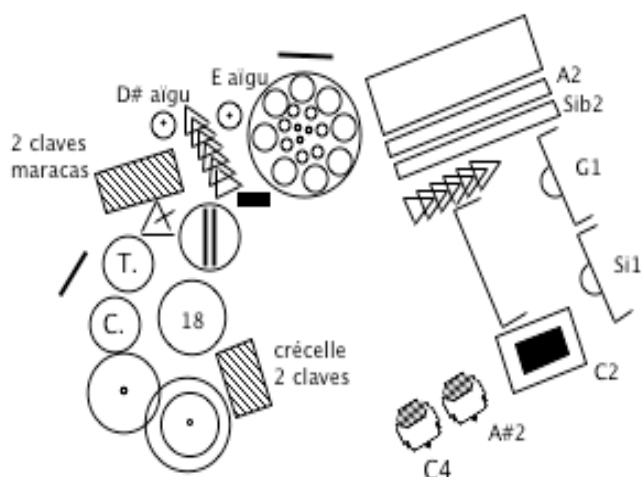

## Percus 9 (balcon jardin lointain)

Percus 9 :  
 steel drum rouge  
 temple block  
 2 crotales D#/E aigu  
 2 cloches à chameau (belltree)  
 Tamtam  
 cloche plaque C2  
 2 gongs thaï G1/si1  
 2 cloches tubes A2/sib2  
 C.C.  
 tom 18  
 cymbale chinoise  
 cymbale  
 planche bois 165 cm  
 conga/tumba  
 triangle  
 2 cloches vaches A#2/C4  
 polystyrène  
 crécelle  
 maracas+mouse  
 2 claves