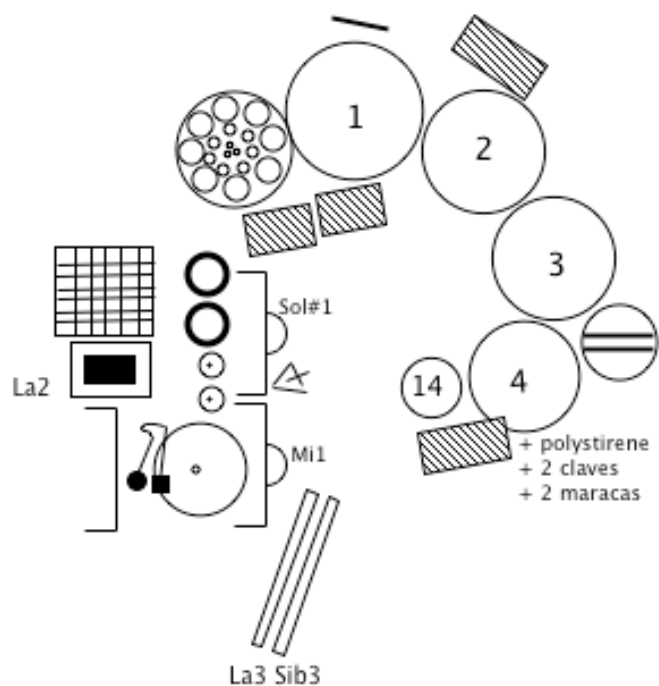

EÖTVÖS "Atlantis" PERCU 5

Percu 5:

- 4 timbales 1-2-3-4
- 1 snare
- 1 tom 14'
- 1 steel drum
- 2 gongs E1 G#1
- 1 triangle
- 2 tambours de frein sur pied de crotales
- 2 crotales B7 C8
- 1 cymbale+
- 1 vibraslap
- 1 grille 50x80
- 1 cloche plaque La2
- 2 cloches tubes A3 Sib3
- 1 tam 100
- 2 polystirenes
- 2 claves
- 2 maracas