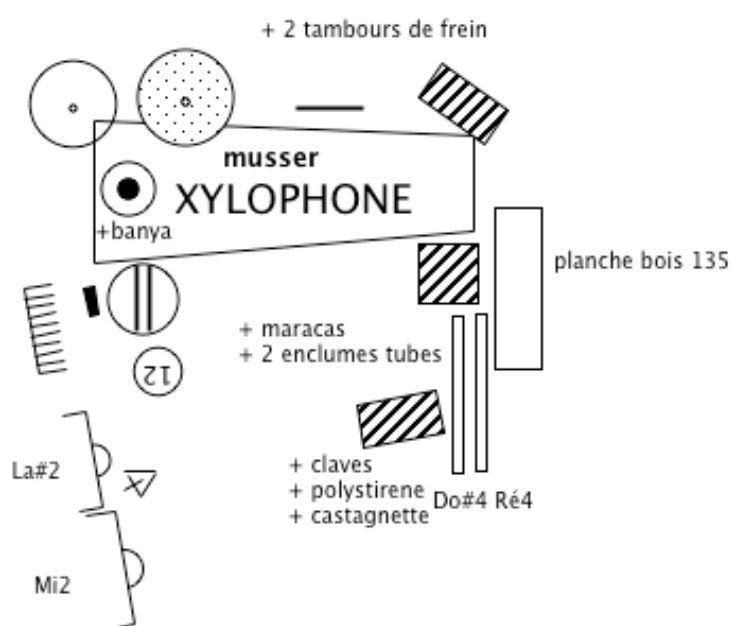

EÖTVÖS "Atlantis" PERCU 2

Percu 2:

- 1 Xylophone
- 1 banya
- 1 cymbale
- 1 tom basse 14"
- 1 cymbale cloutée
- 1 temple block
- 2 gongs Mi2 La#2
- 2 cloches tubes Do#4 Ré#
- 1 planche en bois 135 cm
- 1 triangle
- 1 caisse claire Ayotte
- 1 metal Chimes
- 2 claves
- 1 castagnette manche
- 2 enclumes tubes
- 3 maracas
- 2 tambours de frein
- 2 polystirenes