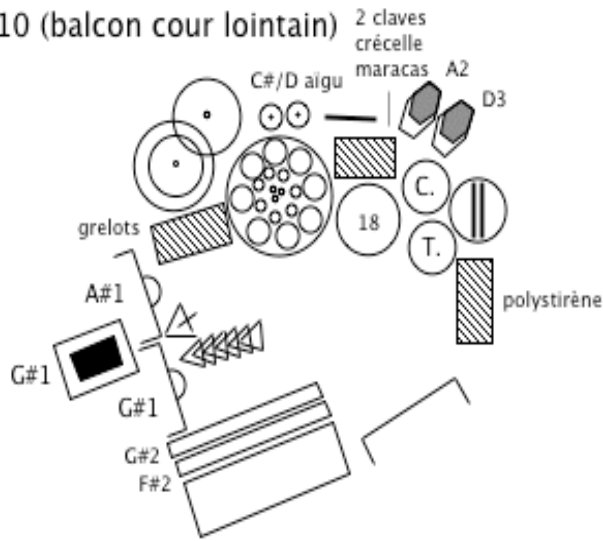

Percus 10 (balcon cour lointain)

- Percus 10 :
- steel drum rouge
  - 2 cloches à vaches A2/D3
  - 2 crotales C#/D aigu
  - 1 cloche à chameau (belltree)
  - Tamtam
  - 2 gongs thaï A#1/G#1
  - 2 cloches tubes F#2/G#2
  - triangle
  - C.C.
  - tom 18
  - cymbale chinoise
  - 1 cloche plaque G#1
  - cymbale
  - planche bois 170 cm
  - conga/tumba
  - polystirène
  - maracas+mouse
  - 2 claves
  - crécelle